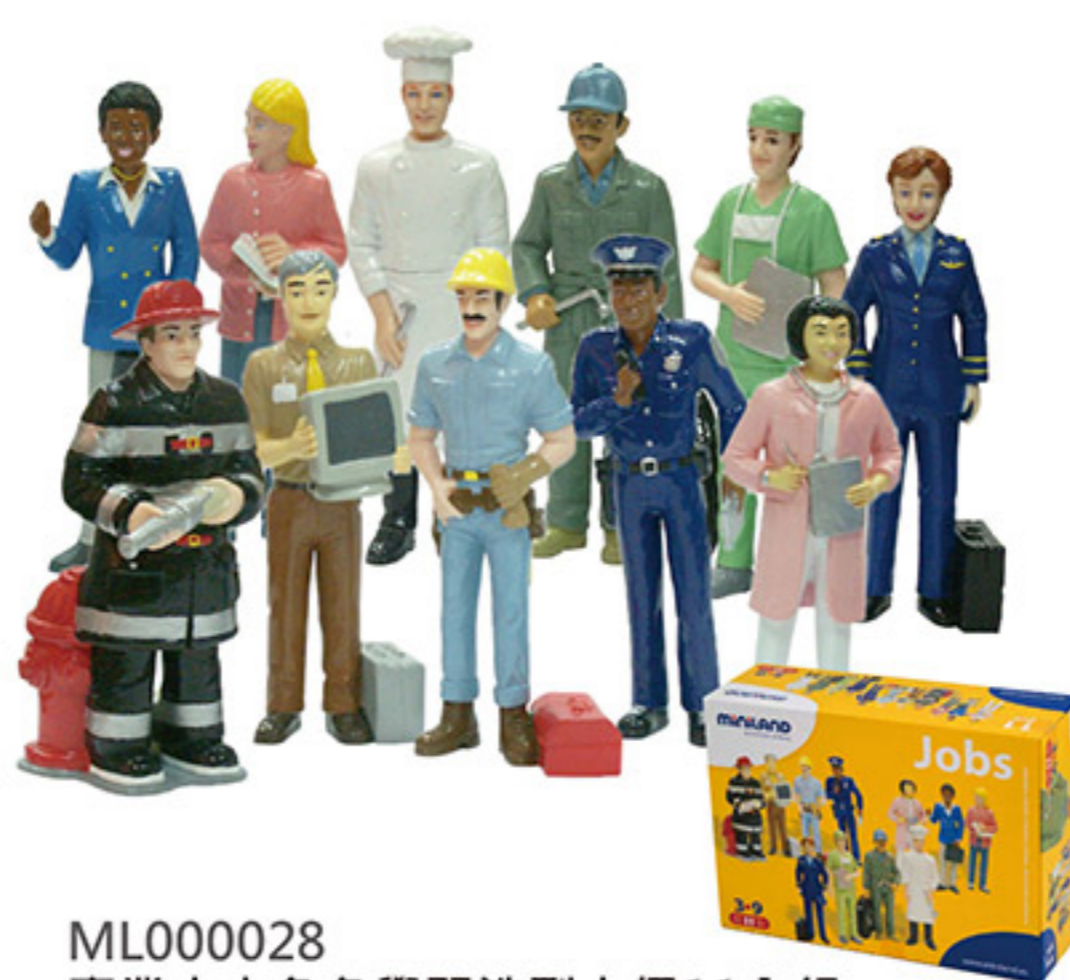

外盒尺寸(約)：26×18.5×18.5 cm  
重量：600 g  
材質：聚氯乙烯(PVC)/聚丙烯(PP)  
適用年齡：3-9歲

**ML000034**  
蔬果百寶箱36件組(含收納盒)  
定價\$3365 特惠價\$2860

外盒尺寸(約)：34×23×17 cm  
重量：1560 g  
材質：聚氯乙烯(PVC)/聚丙烯(PP)  
聚乙烯(PE)  
適用年齡：3歲以上

完整商品  
介紹/影音

**ML000063**  
麵包速食52件組(含收納盒)  
定價\$3390 特惠價\$2880

外盒尺寸(約)：34×23×17 cm  
重量：1605 g  
材質：聚氯乙烯(PVC)/聚丙烯(PP)  
聚乙烯(PE)  
適用年齡：3歲以上

完整商品  
介紹/影音

**ML000028**  
專業人士角色學習造型人偶11入組  
定價\$3155 特惠價\$2680

外盒尺寸(約)：23×8×7 cm  
重量：810 g  
材質：聚氯乙烯(PVC)  
適用年齡：3-9歲